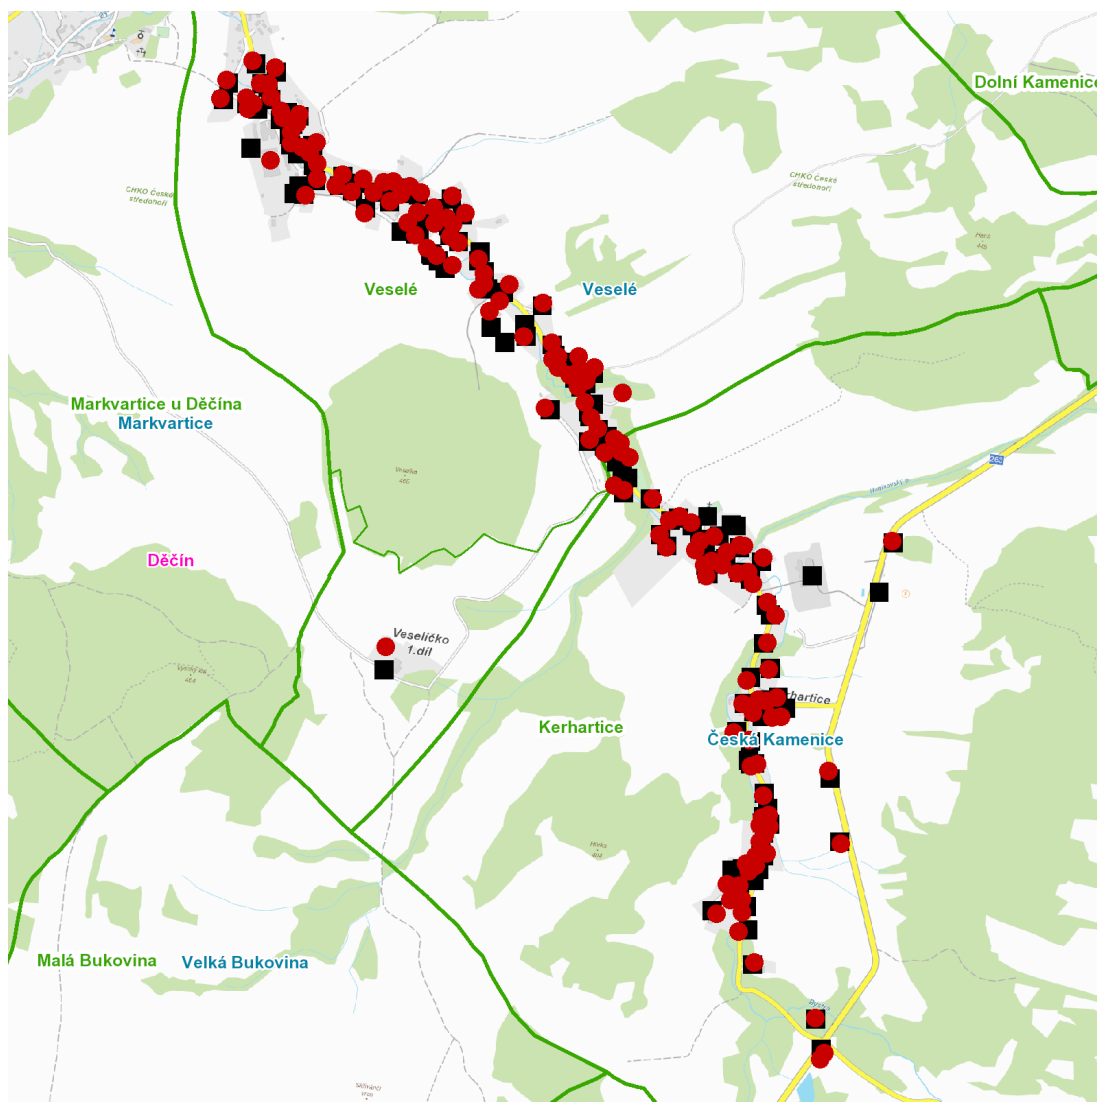

dne **12. 5. 2026** od **7:30** do **17:00** hodin

Plánovaná odstávka zahrnuje tyto lokality:**Česká Kamenice** (okres Děčín)část obce **Kerhartice**č. p. 2, 3, 9, 16, 17, 20, 21, 24, 27, 28, 30, 32, 37, 41, 43, 44, 52, 57, 64, 68, 69, 72, 74, 77, 78, 84, 89, 90,
103, 107, 108, 110, 112, 113, 115, 135, 136, 147, 150, 151, 155, 157, 162, 165, 166

č. ev. 4, 5, 6, 8, 12, 15, 25, 26

část obce **Veselíčko 1.díl**

č. p. 5

kat. území **Veselé** (kód **780618**): parcelní č. 26/17, 30, 50/2, 50/7, 84/9, 99/1, 99/6, 99/10, 102/1, 106/1, 150/3,
167/4

UPOZORNĚNÍ

dne 12. 5. 2026 od 7:30 do 17:00 hodin**Orientační mapový podklad odstávkou dotčených lokalit****VYSVĚTLIVKY**

- – adresy dotčené odstávkou elektřiny
- – místa připojení k elektrické síti dotčená odstávkou

INFORMACE ZASLÁNA

IDDS: cu5bsdg (Město Česká Kamenice)

IDDS: 78patvb (Obec Veselé)